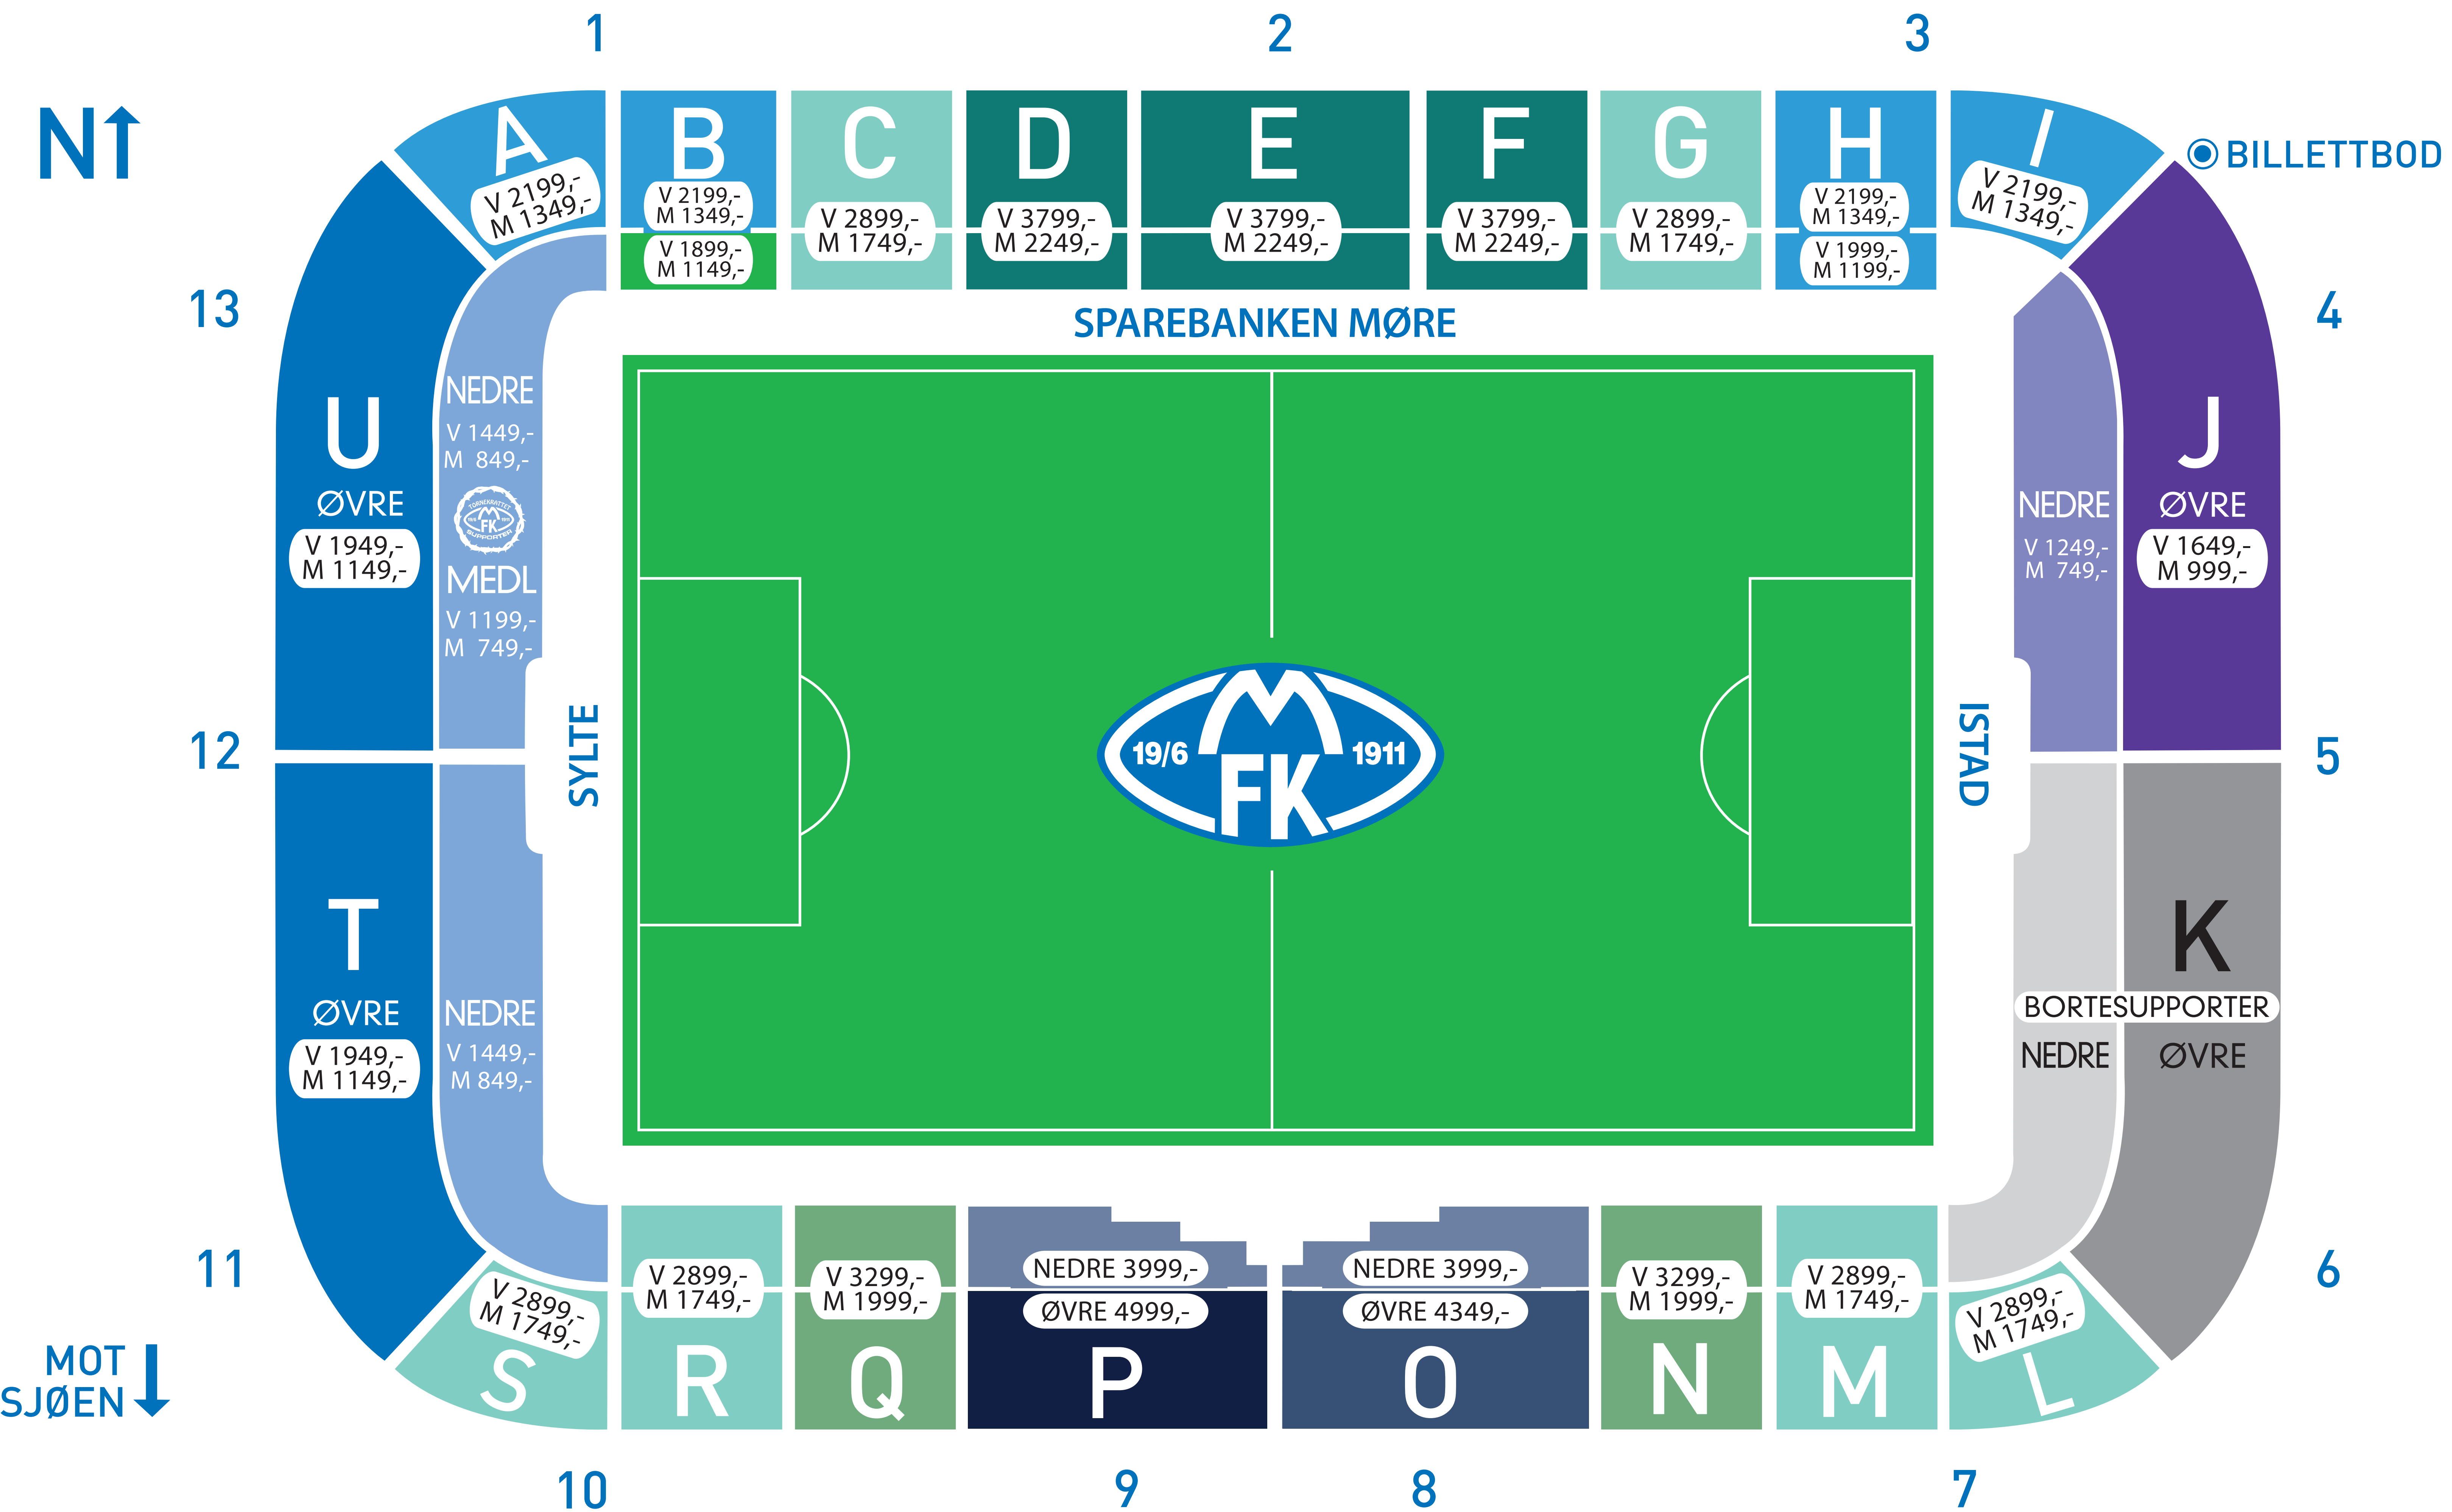

# SESONGKORT 2018

V = Voksen	Barn *	550	VIP - N-O-P-Q	5500
M = Honnør/trygdede	Student	J og U nedre - 850	VIP - M-R	4400
* Barnekort selges til barn født etter 01.08.2001 på hele stadion ex O, P og VIP	♿	E nedre - 2100 H nedre - 1300	Restaurant - VIP	5500